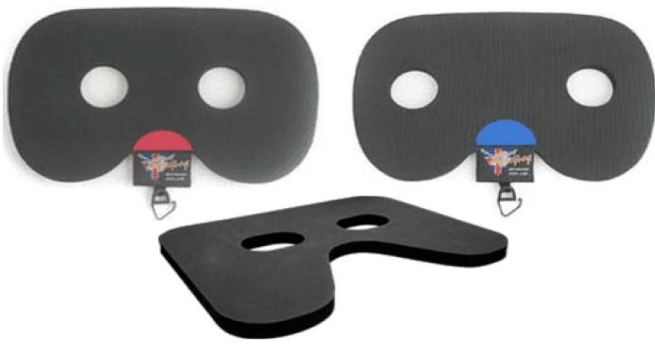

Mousse pour coulisse